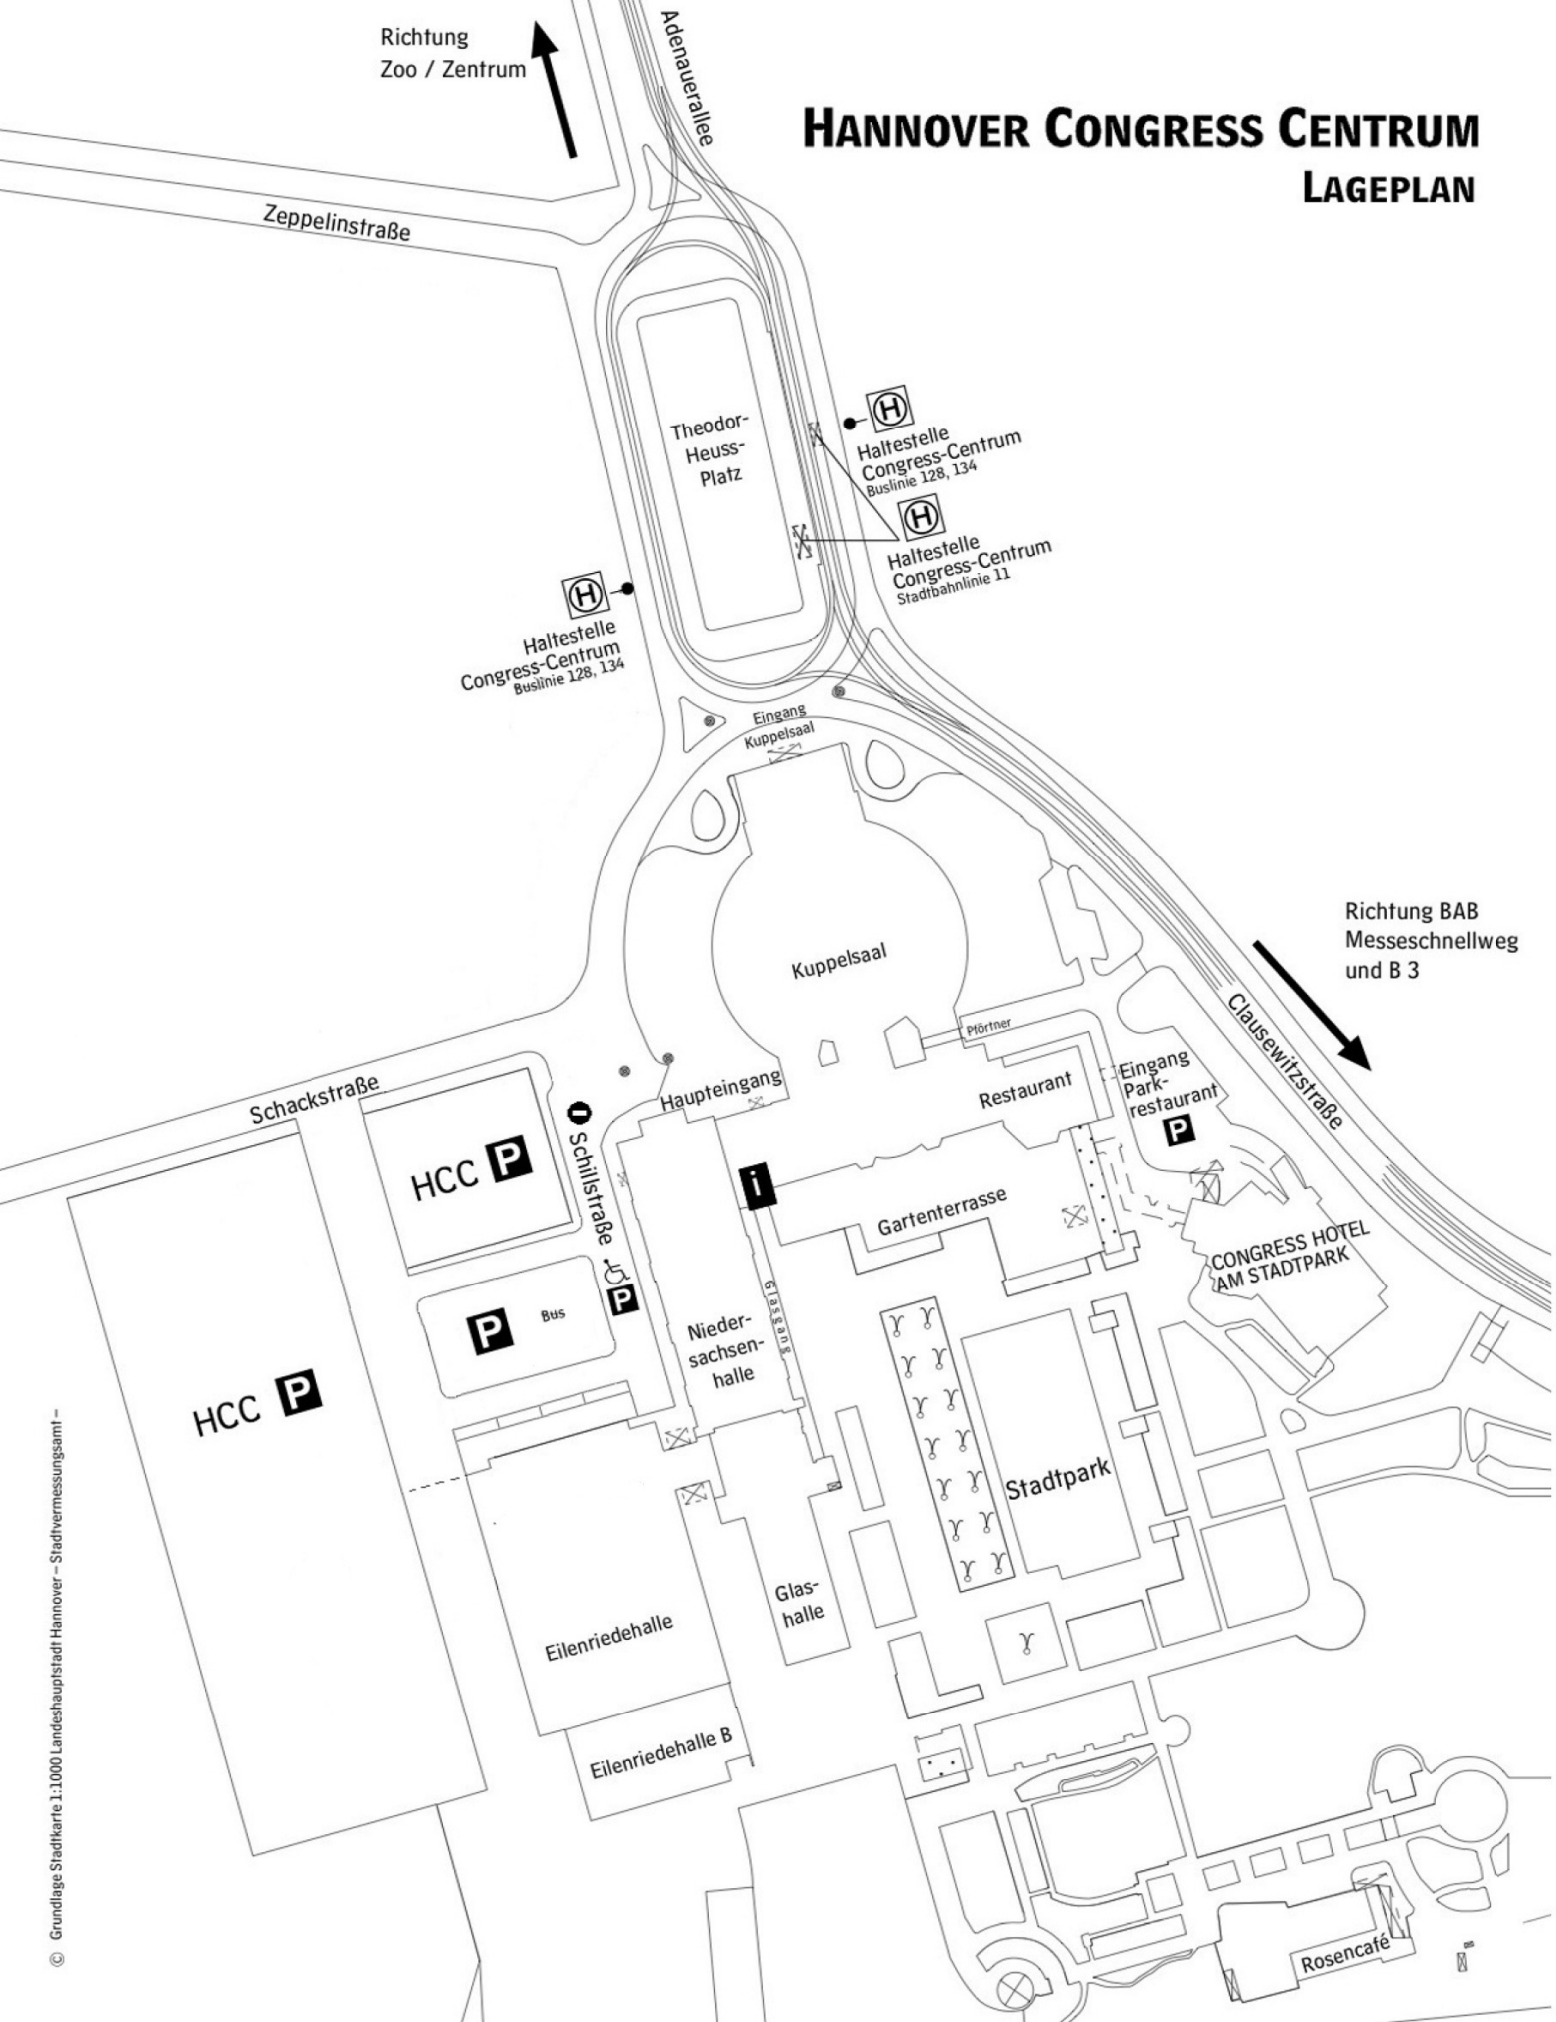

# HANNOVER CONGRESS CENTRUM LAGEPLAN

© Grundlage Stadtkarte 1:1.000 Landeshauptstadt Hannover – Stadtvermessungsamt